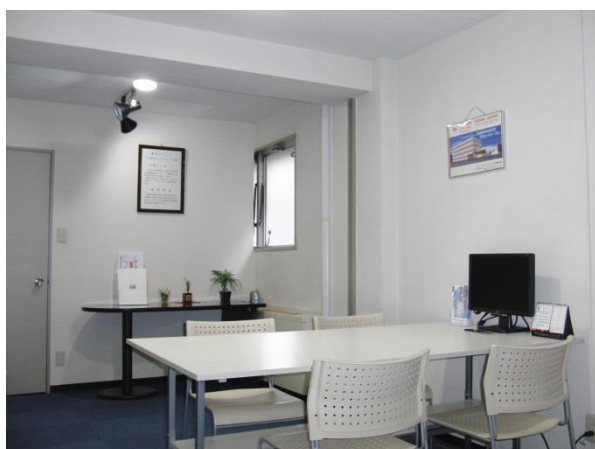

マツヒロビル3階フロア教室写真

A教室

C教室

カウンセリングルーム

キャリアフィット株式会社
札幌市中央区南1条東2丁目3-2
マツヒロビル3階
TEL 011-231-6655
FAX 011-211-4694